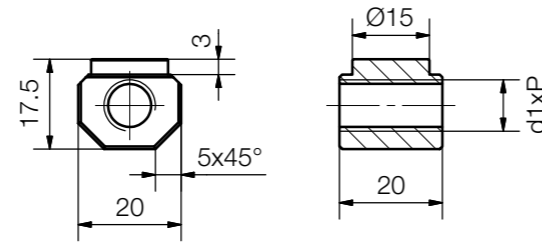

Lead screw nuts with locating spigot

DST-SLW-1040 SWZ-W-10XX

Dimensions

Part No.	Thread d1xP	Hand of rotation	From SLW linear module
DST-SLW-1040-DS10X12-J-RH New	Ds10x12	right-hand	SLW-1040 ► Page 1386
DST-SLW-1040-DS10X12-J-LH New	Ds10x12	left-hand	SLW-1040 ► Page 1386
DST-SLW-1040-DS10X25-J-RH New	Ds10x25	right-hand	SLW-1040 ► Page 1386
DST-SLW-1040-DS10X25-J-LH New	Ds10x25	left-hand	SLW-1040 ► Page 1386
DST-SLW-1040-DS10X50-J-RH New	Ds10x50	right-hand	SLW-1040 ► Page 1386
DST-SLW-1040-DS10X50-J-LH New	Ds10x500	left-hand	SLW-1040 ► Page 1386
SWZ-W-104003	Tr10x2	right-hand	SLW-1040 ► Page 1386
SWZ-W-104004	Tr10x2	left-hand	SLW-1040 ► Page 1386
SWZ-W-104009	TR10x3	right-hand	SLW-1040 ► Page 1386
SWZ-W-104015	Tr10x3	left-hand	SLW-1040 ► Page 1386

SWZ-W-16XX

Dimensions

Part No.	Thread d1xP	Hand of rotation	From SLW linear module
SWZ-W-166001	TR14x4	right-hand	SLW-1660 ► Page 1386
SWZ-W-166002	Tr14x3	right-hand	SLW-1660 ► Page 1386
SWZ-W-166003	Tr14x4	left-hand	SLW-1660 ► Page 1386

DST-SLW-2080 SWZ-W-20XX

SWZ-W-2080..

SWZ-W-25120..

Part No.	Thread d1xP	Hand of rotation	From SLW linear module
DST-SLW-2080-DS18X24-J-RH New	Ds18x24	right-hand	SLW-2080 ► Page 1386
DST-SLW-2080-DS18X24-J-LH New	Ds18x24	left-hand	SLW-2080 ► Page 1386
DST-SLW-2080-DS18X40-J-RH New	Ds18x40	right-hand	SLW-2080 ► Page 1386
DST-SLW-2080-DS18X40-J-LH New	Ds18x40	left-hand	SLW-2080 ► Page 1386
DST-SLW-2080-DS18X80-J-RH New	Ds18x80	right-hand	SLW-2080 ► Page 1386
DST-SLW-2080-DS18X80-J-LH New	Ds18x80	left-hand	SLW-2080 ► Page 1386
DST-SLW-2080-DS18X100-J-RH New	Ds18x100	right-hand	SLW-2080 ► Page 1386
DST-SLW-2080-DS18X100-J-LH New	Ds18x100	left-hand	SLW-2080 ► Page 1386
SWZ-W-208003	Tr18x4	right-hand	SLW-2080 ► Page 1386
SWZ-W-208004	Tr18x4	left	SLW-2080 ► Page 1386
SWZ-W-208008	Tr18x8p4	right-hand	SLW-2080 ► Page 1386
SWZ-W-208009	Tr18x8p4	left-hand	SLW-2080 ► Page 1386
SWZ-W-2512001 ¹¹⁹⁾	Tr24x5	right-hand	SLW-25120 ► Page 1386
SWZ-W-2512002 ¹¹⁹⁾	Tr24x5	left-hand	SLW-25120 ► Page 1386