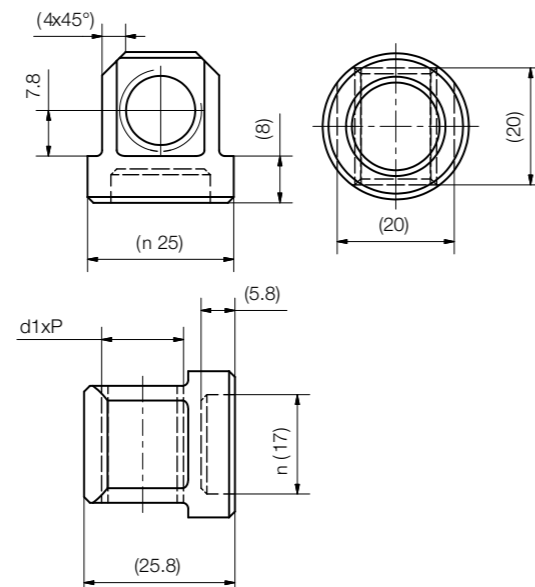

Lead screw nuts with locating spigot

DST-SLW-1040 SWZ-W-10XX

Dimensions

Part No.	Thread d1xP	Hand of rotation	From SLW linear module
DST-SLW-1040-DS10X12-J-RH New	Ds10x12	right-hand	SLW-1040 ► Page 1386
DST-SLW-1040-DS10X12-J-LH New	Ds10x12	left-hand	SLW-1040 ► Page 1386
DST-SLW-1040-DS10X25-J-RH New	Ds10x25	right-hand	SLW-1040 ► Page 1386
DST-SLW-1040-DS10X25-J-LH New	Ds10x25	left-hand	SLW-1040 ► Page 1386
DST-SLW-1040-DS10X50-J-RH New	Ds10x50	right-hand	SLW-1040 ► Page 1386
DST-SLW-1040-DS10X50-J-LH New	Ds10x500	left-hand	SLW-1040 ► Page 1386
SWZ-W-104003	Tr10x2	right-hand	SLW-1040 ► Page 1386
SWZ-W-104004	Tr10x2	left-hand	SLW-1040 ► Page 1386
SWZ-W-104009	TR10x3	right-hand	SLW-1040 ► Page 1386
SWZ-W-104015	Tr10x3	left-hand	SLW-1040 ► Page 1386

SWZ-W-16XX

Dimensions

Part No.	Thread d1xP	Hand of rotation	From SLW linear module
SWZ-W-166001	TR14x4	right-hand	SLW-1660 ► Page 1386
SWZ-W-166002	Tr14x3	right-hand	SLW-1660 ► Page 1386
SWZ-W-166003	Tr14x4	left-hand	SLW-1660 ► Page 1386

DST-SLW-2080 SWZ-W-20XX

SWZ-W-2080..

SWZ-W-25120..

Part No.	Thread d1xP	Hand of rotation	From SLW linear module
DST-SLW-2080-DS18X24-J-RH New	Ds18x24	right-hand	SLW-2080 ► Page 1386
DST-SLW-2080-DS18X24-J-LH New	Ds18x24	left-hand	SLW-2080 ► Page 1386
DST-SLW-2080-DS18X40-J-RH New	Ds18x40	right-hand	SLW-2080 ► Page 1386
DST-SLW-2080-DS18X40-J-LH New	Ds18x40	left-hand	SLW-2080 ► Page 1386
DST-SLW-2080-DS18X80-J-RH New	Ds18x80	right-hand	SLW-2080 ► Page 1386
DST-SLW-2080-DS18X80-J-LH New	Ds18x80	left-hand	SLW-2080 ► Page 1386
DST-SLW-2080-DS18X100-J-RH New	Ds18x100	right-hand	SLW-2080 ► Page 1386
DST-SLW-2080-DS18X100-J-LH New	Ds18x100	left-hand	SLW-2080 ► Page 1386
SWZ-W-208003	Tr18x4	right-hand	SLW-2080 ► Page 1386
SWZ-W-208004	Tr18x4	left	SLW-2080 ► Page 1386
SWZ-W-208008	Tr18x8p4	right-hand	SLW-2080 ► Page 1386
SWZ-W-208009	Tr18x8p4	left-hand	SLW-2080 ► Page 1386
SWZ-W-2512001 ¹¹⁹⁾	Tr24x5	right-hand	SLW-25120 ► Page 1386
SWZ-W-2512002 ¹¹⁹⁾	Tr24x5	left-hand	SLW-25120 ► Page 1386