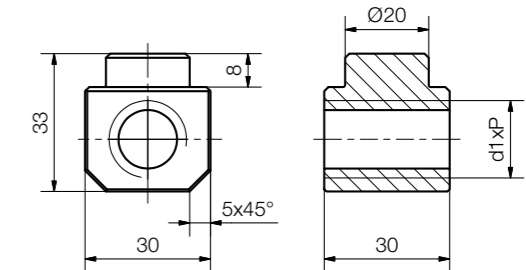

Lead screw nuts with locating spigot

DST-SLW-1040 SWZ-W-10XX

Dimensions

Part No.	Thread d1xP	Hand of rotation	From SLW linear module
DST-SLW-1040-DS10X12-J-RH New	Ds10x12	right-hand	SLW-1040 ► Page 1386
DST-SLW-1040-DS10X12-J-LH New	Ds10x12	left-hand	SLW-1040 ► Page 1386
DST-SLW-1040-DS10X25-J-RH New	Ds10x25	right-hand	SLW-1040 ► Page 1386
DST-SLW-1040-DS10X25-J-LH New	Ds10x25	left-hand	SLW-1040 ► Page 1386
DST-SLW-1040-DS10X50-J-RH New	Ds10x50	right-hand	SLW-1040 ► Page 1386
DST-SLW-1040-DS10X50-J-LH New	Ds10x500	left-hand	SLW-1040 ► Page 1386
SWZ-W-104003	Tr10x2	right-hand	SLW-1040 ► Page 1386
SWZ-W-104004	Tr10x2	left-hand	SLW-1040 ► Page 1386
SWZ-W-104009	TR10x3	right-hand	SLW-1040 ► Page 1386
SWZ-W-104015	Tr10x3	left-hand	SLW-1040 ► Page 1386

SWZ-W-16XX

Dimensions

Part No.	Thread d1xP	Hand of rotation	From SLW linear module
SWZ-W-166001	TR14x4	right-hand	SLW-1660 ► Page 1386
SWZ-W-166002	Tr14x3	right-hand	SLW-1660 ► Page 1386
SWZ-W-166003	Tr14x4	left-hand	SLW-1660 ► Page 1386

DST-SLW-2080 SWZ-W-20XX

SWZ-W-2080..

SWZ-W-25120..

Part No.	Thread d1xP	Hand of rotation	From SLW linear module
DST-SLW-2080-DS18X24-J-RH New	Ds18x24	right-hand	SLW-2080 ► Page 1386
DST-SLW-2080-DS18X24-J-LH New	Ds18x24	left-hand	SLW-2080 ► Page 1386
DST-SLW-2080-DS18X40-J-RH New	Ds18x40	right-hand	SLW-2080 ► Page 1386
DST-SLW-2080-DS18X40-J-LH New	Ds18x40	left-hand	SLW-2080 ► Page 1386
DST-SLW-2080-DS18X80-J-RH New	Ds18x80	right-hand	SLW-2080 ► Page 1386
DST-SLW-2080-DS18X80-J-LH New	Ds18x80	left-hand	SLW-2080 ► Page 1386
DST-SLW-2080-DS18X100-J-RH New	Ds18x100	right-hand	SLW-2080 ► Page 1386
DST-SLW-2080-DS18X100-J-LH New	Ds18x100	left-hand	SLW-2080 ► Page 1386
SWZ-W-208003	Tr18x4	right-hand	SLW-2080 ► Page 1386
SWZ-W-208004	Tr18x4	left	SLW-2080 ► Page 1386
SWZ-W-208008	Tr18x8p4	right-hand	SLW-2080 ► Page 1386
SWZ-W-208009	Tr18x8p4	left-hand	SLW-2080 ► Page 1386
SWZ-W-2512001 ¹¹⁹⁾	Tr24x5	right-hand	SLW-25120 ► Page 1386
SWZ-W-2512002 ¹¹⁹⁾	Tr24x5	left-hand	SLW-25120 ► Page 1386