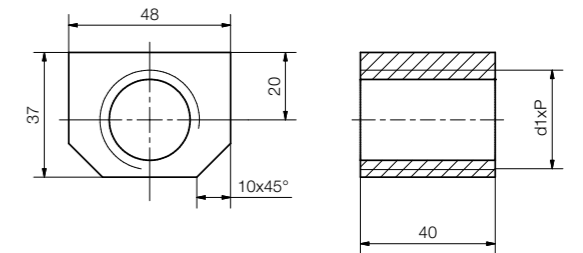

Lead screw nuts with locating spigot

DST-SLW-1040 SWZ-W-10XX

Dimensions

Part No.	Thread d1xP	Hand of rotation	From SLW linear module
DST-SLW-1040-DS10X12-J-RH New	Ds10x12	right-hand	SLW-1040 ► Page 1386
DST-SLW-1040-DS10X12-J-LH New	Ds10x12	left-hand	SLW-1040 ► Page 1386
DST-SLW-1040-DS10X25-J-RH New	Ds10x25	right-hand	SLW-1040 ► Page 1386
DST-SLW-1040-DS10X25-J-LH New	Ds10x25	left-hand	SLW-1040 ► Page 1386
DST-SLW-1040-DS10X50-J-RH New	Ds10x50	right-hand	SLW-1040 ► Page 1386
DST-SLW-1040-DS10X50-J-LH New	Ds10x500	left-hand	SLW-1040 ► Page 1386
SWZ-W-104003	Tr10x2	right-hand	SLW-1040 ► Page 1386
SWZ-W-104004	Tr10x2	left-hand	SLW-1040 ► Page 1386
SWZ-W-104009	TR10x3	right-hand	SLW-1040 ► Page 1386
SWZ-W-104015	Tr10x3	left-hand	SLW-1040 ► Page 1386

SWZ-W-16XX

Dimensions

Part No.	Thread d1xP	Hand of rotation	From SLW linear module
SWZ-W-166001	TR14x4	right-hand	SLW-1660 ► Page 1386
SWZ-W-166002	Tr14x3	right-hand	SLW-1660 ► Page 1386
SWZ-W-166003	Tr14x4	left-hand	SLW-1660 ► Page 1386

DST-SLW-2080 SWZ-W-20XX

SWZ-W-2080..

SWZ-W-25120..

Part No.	Thread d1xP	Hand of rotation	From SLW linear module
DST-SLW-2080-DS18X24-J-RH New	Ds18x24	right-hand	SLW-2080 ► Page 1386
DST-SLW-2080-DS18X24-J-LH New	Ds18x24	left-hand	SLW-2080 ► Page 1386
DST-SLW-2080-DS18X40-J-RH New	Ds18x40	right-hand	SLW-2080 ► Page 1386
DST-SLW-2080-DS18X40-J-LH New	Ds18x40	left-hand	SLW-2080 ► Page 1386
DST-SLW-2080-DS18X80-J-RH New	Ds18x80	right-hand	SLW-2080 ► Page 1386
DST-SLW-2080-DS18X80-J-LH New	Ds18x80	left-hand	SLW-2080 ► Page 1386
DST-SLW-2080-DS18X100-J-RH New	Ds18x100	right-hand	SLW-2080 ► Page 1386
DST-SLW-2080-DS18X100-J-LH New	Ds18x100	left-hand	SLW-2080 ► Page 1386
SWZ-W-208003	Tr18x4	right-hand	SLW-2080 ► Page 1386
SWZ-W-208004	Tr18x4	left	SLW-2080 ► Page 1386
SWZ-W-208008	Tr18x8p4	right-hand	SLW-2080 ► Page 1386
SWZ-W-208009	Tr18x8p4	left-hand	SLW-2080 ► Page 1386
SWZ-W-2512001 ¹¹⁹⁾	Tr24x5	right-hand	SLW-25120 ► Page 1386
SWZ-W-2512002 ¹¹⁹⁾	Tr24x5	left-hand	SLW-25120 ► Page 1386